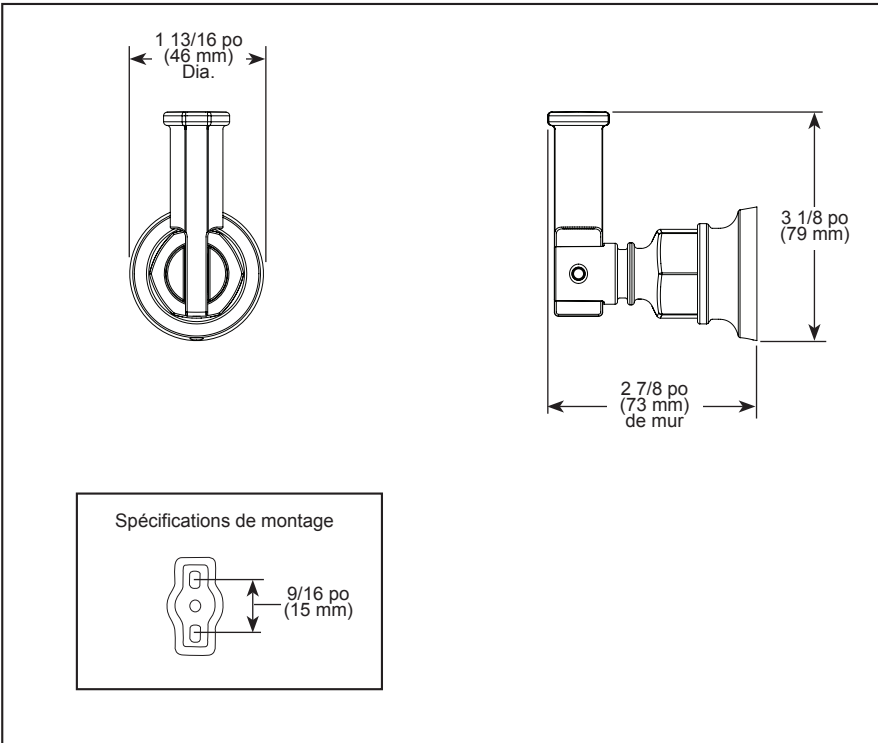

ACCESSOIRES

- Collection Invari^{MD}
- Crochet pour peignoir

SPÉCIFICATIONS STANDARDS :

- Il est préférable de placer de blocage en bois derrière toutes les surfaces murales. Si le blocage en bois n'est pas disponible, essayez de trouver un montant en bois pour fixer cet accessoire.
- Quincaillerie et gabarit d'installation inclus avec le produit.
- Remarque : Les ancrages en plastique, les vis, les boulons à bascule et les supports de montage sont inclus avec la quincaillerie d'installation.
- Construction entièrement métallique

GARANTIE

- Pièces et finition – Garantie à vie limitée; ou pour les clients commerciaux, 10 ans pour les résidences multifamiliales (appartements et condominiums) et 5 ans pour tout autre usage commercial, dans tous les cas à compter de la date de réception du produit par l'acheteur initial ou son représentant autorisé (installateur, etc.).
- Veuillez consulter fr.brizofaucet.ca pour tous les détails de notre garantie limitée.

▲ Désigner le suffixe de finition approprié